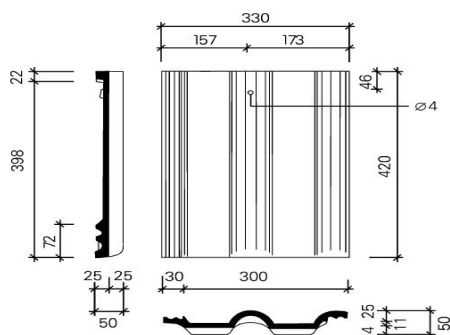

## NATURA

Nejoblíbenější profil velkoformátových tašek Bramac je nyní dostupný opravdu pro každého. Použití speciální technologie umožňuje nabídnout tuto tašku Natura za velmi příznivou cenu. Nezaměnitelná měděná barva a jemně lesklý povrch dávají střeše zcela ojedinělý charakter.

Technické údaje	
Hmotnost	4,3 kg/ks (43 kg/ m <sup>2</sup> )
Rozměry	330 x 420 mm
krycí šířka	300 mm
Závěsná délka	398 mm
Počet kusů /m <sup>2</sup>	cca 10 ks
Počet kusů / paleta euro	252 ks
Hmotnost plné palety	cca 1119 kg
Bezpečný sklon střechy	22°
Minimální sklon střechy	12° ( <a href="#">nutná doplňková opatření</a> )

### Vzdálenost latí při sklonu střechy

Sklon střechy	Délkové překrytí (cm)	Vzdálenost latí (cm)
od 12° vč. do 25°	min. 10,5	max. 31,5
od 25° vč. do 30°	9,0	max. 33
od 30° vč.	8,0	max. 34