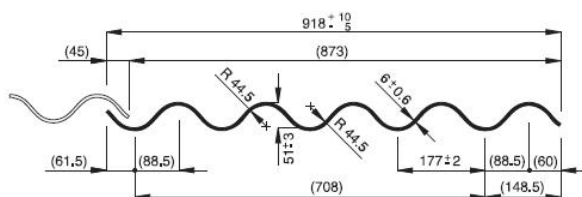

Vlnitá krytina A5

Vlnitá střešní krytina A5 je vhodná pro velké střešní plochy. Je vyráběna se velkými plošnými rozměry, které ji ve spojení s nízkou hmotností činí optimální pro snadnou a rychlou montáž. Je oblíbená zejména u zemědělských staveb. Dobře se uplatňuje ale i při rekonstrukcích střech panelových domů. Krytina zaručuje střechám dlouhou životnost.

Technické údaje	
Hmotnost	18,7 kg/ks; 27,9 (20,4 kg/ m ²)
Rozměry	1250x918 mm; 2500x918 mm
Počet kusů /m ²	1,09 ks; 0,49 ks
Bezpečný sklon střechy	20°
Minimální sklon střechy	10°

Povrch: Organická vlákna, cement, minerální plniva