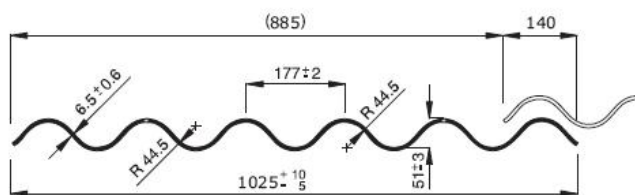

Vlnitá krytina A6 - Expres

Vlnitá střešní krytina A6 Expres je vhodná pro velké střešní plochy. Jde o lehkou a pevnou střešní krytinu bez nároků na údržbu. Je velmi oblíbená pro svou jednoduchou montáž, kterou urychlují již při výrobě useknuté rohy a předvrtané otvory.

| Technické údaje | |
|----------------------------|--|
| Hmotnost | 16,55 kg/ks (17,6 kg/ m ²) |
| Rozměry | 1220x1025 mm |
| Počet kusů /m ² | 1,06 ks |
| Bezpečný sklon střechy | 20° |
| Minimální sklon střechy | 10° |