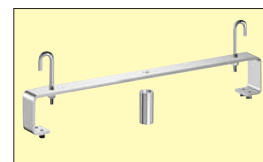

HALH/HALR

Žebříkové madlo/kulaté

Povrchová úprava	pozink	barva *
HALH	2 046,-	2 867,-
Cena vč. DPH	2 434,80	3 411,80
HALR	2 165,-	3 035,-
Cena vč. DPH	2 576,40	3 611,70

Cena za pár