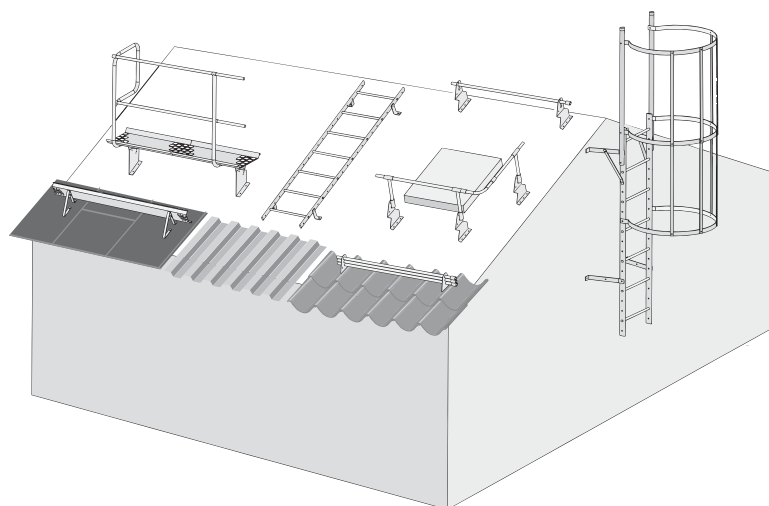

Přípevňovací prvky

IF Montážní deska

Povrchová úprava	pozink	barva *
Cena bez DPH	499,-	593,-
Cena vč. DPH	593,90	705,70

Rozměry montážní desky

	A mm	B mm	
IF	140	112	LTP20/LLP20
IF	240	180	LTP45
IF	306	245	LTP115
IFC	136	125	SIN
IFR	220	205	Lindab Topline

Montážní deska IF slouží jako přípojný prvek pro napojení sněhových zábran, lávky a žebříku ke krytině. Při objednání je třeba uvést typ krytiny.

FF Úchyt na drážkovou krytinu

Povrchová úprava	pozink	barva *
Cena bez DPH	490,-	678,-
Cena vč. DPH	583,10	806,90