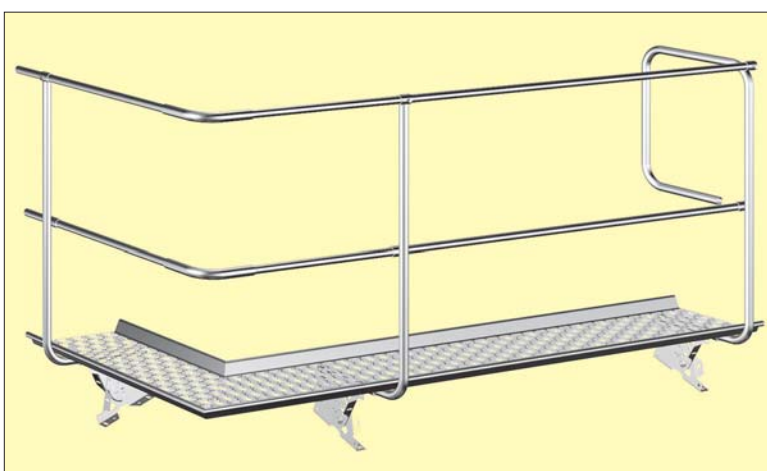

Střešní lávky

NBR Lávka

Povrchová úprava	pozink	barva *
Délka 1080 mm	1 552,-	2 091,-
Cena vč. DPH	1 846,90	2 488,30
Délka 2040 mm	2 882,-	3 865,-
Cena vč. DPH	3 429,60	4 599,40
Délka 3000 mm	4 260,-	5 457,-
Cena vč. DPH	5 069,40	6 493,90

NBRS Spojka lávky

Povrchová úprava	pozink	barva *
Cena bez DPH	282,-	415,-
Cena vč. DPH	335,60	493,90

NSTO Sloupek zábradlí

Povrchová úprava	pozink	barva *
Cena bez DPH	1 350,-	1 755,-
Cena vč. DPH	1 606,50	2 088,50

NBRV Rohová spojka

Povrchová úprava	pozink	barva *
Cena bez DPH	5 195,-	6 480,-
Cena vč. DPH	6 182,10	7 711,20

Barva * = CICE, CERN

Ostatní barvy dle vzorníku Lindab s příplatkem + 10% a pro tyto barvy příplatek 2400 Kč při zakázce do 24.000 Kč