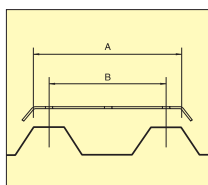

Přípevňovací prvky

IF Montážní deska

Povrchová úprava	pozink	barva *
Cena bez DPH	499,-	593,-
Cena vč. DPH	593,90	705,70

Rozměry montážní desky

	A mm	B mm	
IF	140	112	LTP20/LLP20
IF	240	180	LTP45
IF	306	245	LTP115
IFC	136	125	SIN
IFR	220	205	Lindab Topline