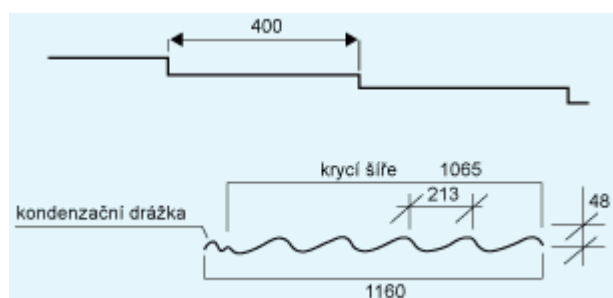

TAŠKOVÁ KRYTINA MEGA

Krytina MEGA ve tvaru klasických tašek je vyrobena z ocelového, žárem pozinkovaného plechu. Ten je ošetřen pasivačními vrstvami, základovou barvou a epoxydovým lakem na spodní straně. Vrchní barevná vrstva je dodávána v úpravě polyester, plastisol nebo SCINTILA. Střešní krytina MEGA kombinuje nesporné přednosti ocelových krytin, kterými jsou nízká hmotnost (10-ti násobně nižší než u taškových krytin), dlouhá životnost, rychlá montáž a vzhled klasických pálených nebo betonových tašek.

Krytina MEGA je vhodná pro novostavby rodinných a rekreačních domků, půdní nástavby na činžovních domech, sportovní zařízení a obchodní centra. Pevnost oceli a zároveň nízká hmotnost umožňují použití krytiny MEGA i při renovaci starších objektů bez nutnosti nákladných oprav a vyztužení stávajících krovů. Krytinu MEGA, která je dodávána v délkách do 6-ti metrů, lze použít pro střechy se sklonem od 12-ti stupňů. Povrchová úprava 175 μ je odolná proti účinkům slunečního záření, povětrnostních vlivů a kyselých dešťů. Více než 25-ti leté zkušenosti zaručují plnou funkčnost a barevnou stálost Vaší střechy. Další předností je i efektivní působení proti usazování nečistot a mechu. Krytina MEGA je švédský, vysoce kvalitní výrobek, který je dodáván s kompletním systémem příslušenství jako jsou tvarové hřebenače, těsnící a ventilační prvky a materiál pro lemovací prvky.

Technické údaje	
Hmotnost	(5 kg/ m ²)
Rozměry	400x1060 mm
krycí šířka	1060 mm
Tloušťka plechu	0,5 mm
Bezpečný sklon střechy	-
Minimální sklon střechy	-

Materiál: žárem zinkovaný ocelový plech

Barevná škála